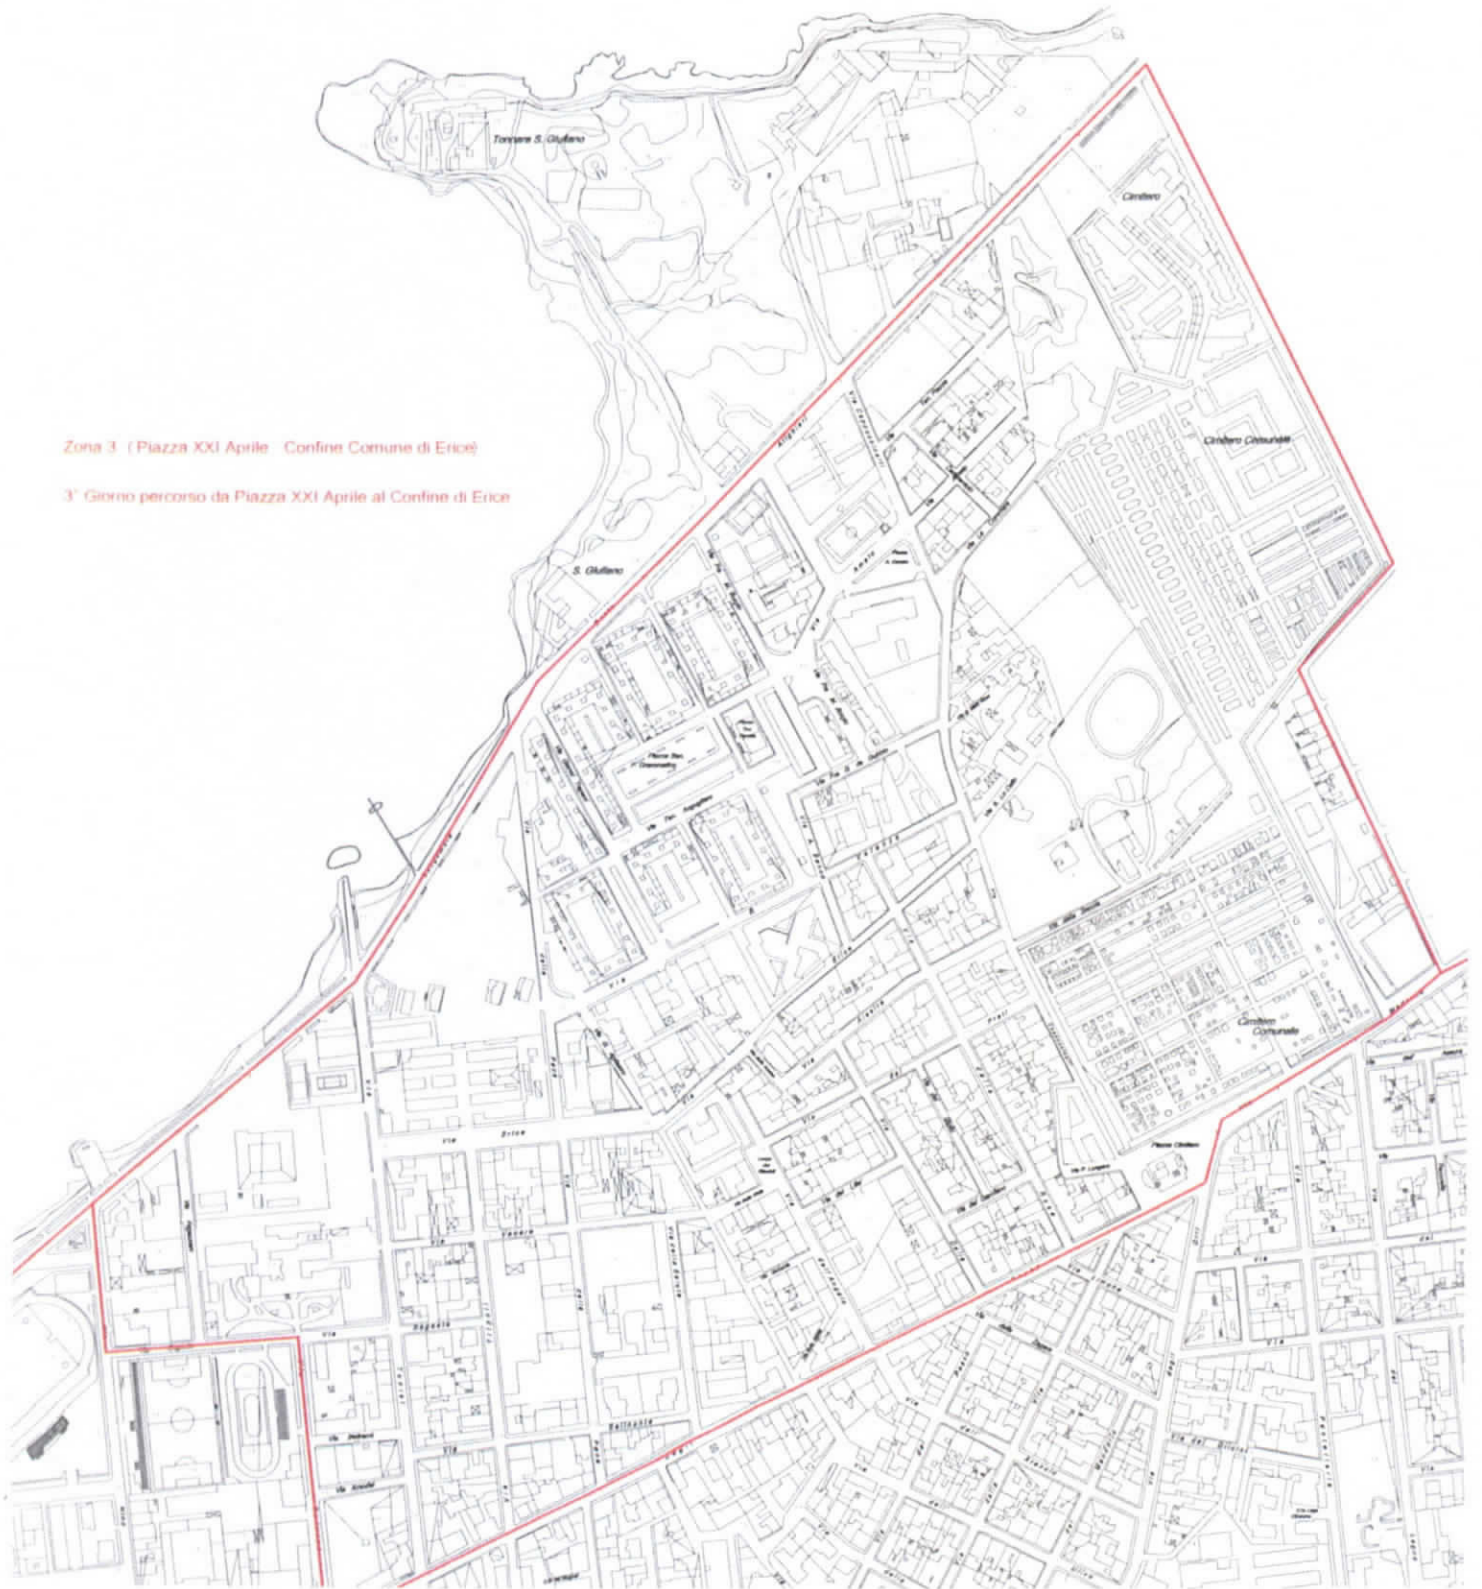

Zona 1 (Lazzaretto - Piazza Vittorio Emanuele)

1° Giorno percorso dal Lazzaretto a Piazza Vittorio Emanuele

MARE TIRRENO

MARE

TIRRENO

Zona 2 (Piazza Vittorio Emanuele - Piazza XXI Aprile)

2° Giorno percorso da Piazza Vittorio Emanuele Piazza XXI Aprile

MARE MEDITERRANEO

Zona 3 (Piazza XXI Aprile - Confine Comune di Erice)

3° Giorno percorso da Piazza XXI Aprile al Confine di Erice

Zona 4 (Piazza XXI Aprile - Via Cofano)
4° Giorno percorso da Piazza XXI Aprile a Via Cofano

Zona 5 (Via Cofano - Confine Comune di Erice)
5° Giorno percorso da Via Cofano a confine con Erice

Zona 6 (Via Marsala - Via T. Alberti)
8° Giorno percorso da Via Marsala a Via T. Alberti

Zona 9 (Via G.B. Fardella - Via Marsala)

9° Giorno da Via G.B. Fardella lato Sud a Via Marsala fino alla località Xitta

9° Giorno da Via Marsala alla località Xitta