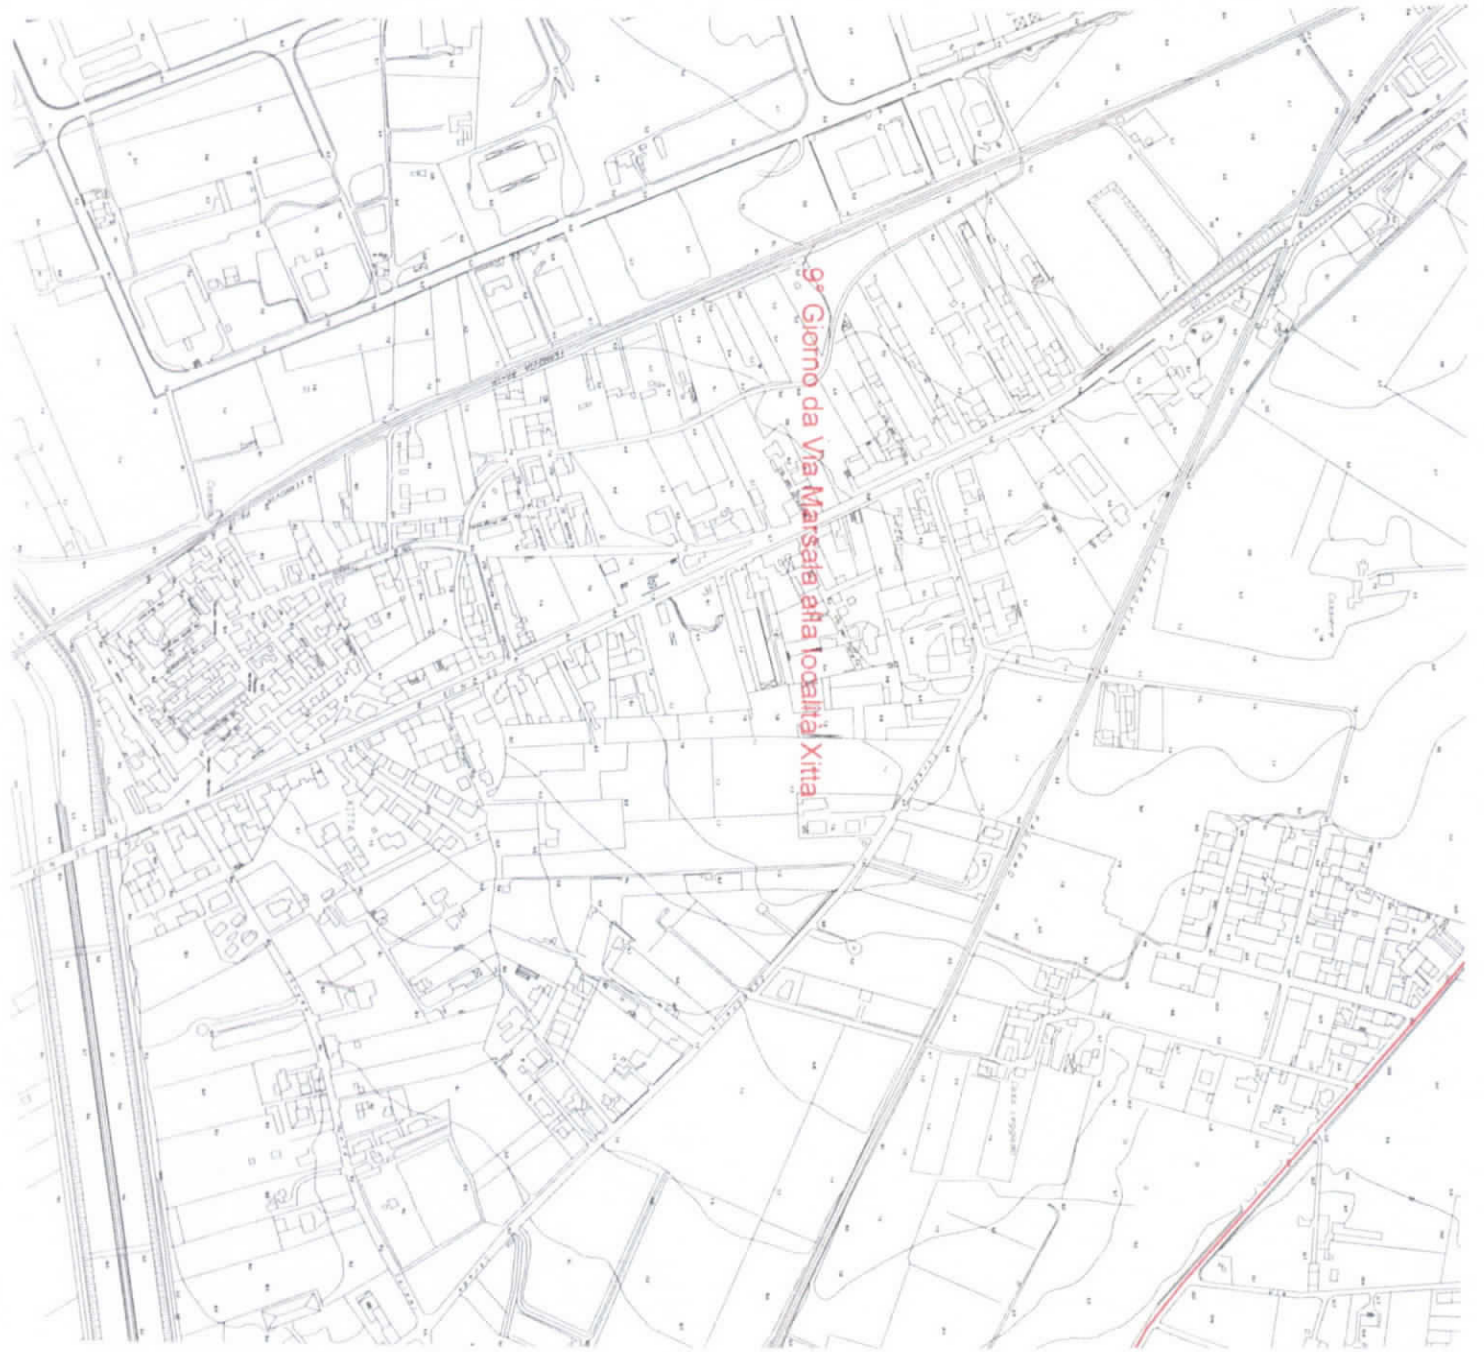

Zona 1 (Lazzaretto - Piazza Vittorio Emanuele)

1° Giorno percorso dal Lazzaretto a Piazza Vittorio Emanuele

MARE TIRRENO

MARE

TIRRENO

Zona 2 (Piazza Vittorio Emanuele - Piazza XXI Aprile)

2° Giorno percorso da Piazza Vittorio Emanuele Piazza XXI Aprile

MARE MEDITERRANEO

Zona 3 (Piazza XXI Aprile - Confine Comune di Erice)

3° Giorno percorso da Piazza XXI Aprile al Confine di Erice

Zona 4 (Piazza XXI Aprile - Via Cofano)
4° Giorno percorso da Piazza XXI Aprile a Via Cofano

Zona 5 (Via Cofano - Confine Comune di Erice)
5° Giorno percorso da Via Cofano a confine con Erice

Zona 6 (Via Marsala - Via T. Alberti)
8° Giorno percorso da Via Marsala a Via T. Alberti

Zona 9 (Via G.B. Fardella - Via Marsala)

9° Giorno da Via G.B. Fardella lato Sud a Via Marsala fino alla località Xitta

9° Giorno da Via Marsala alla località Xitta