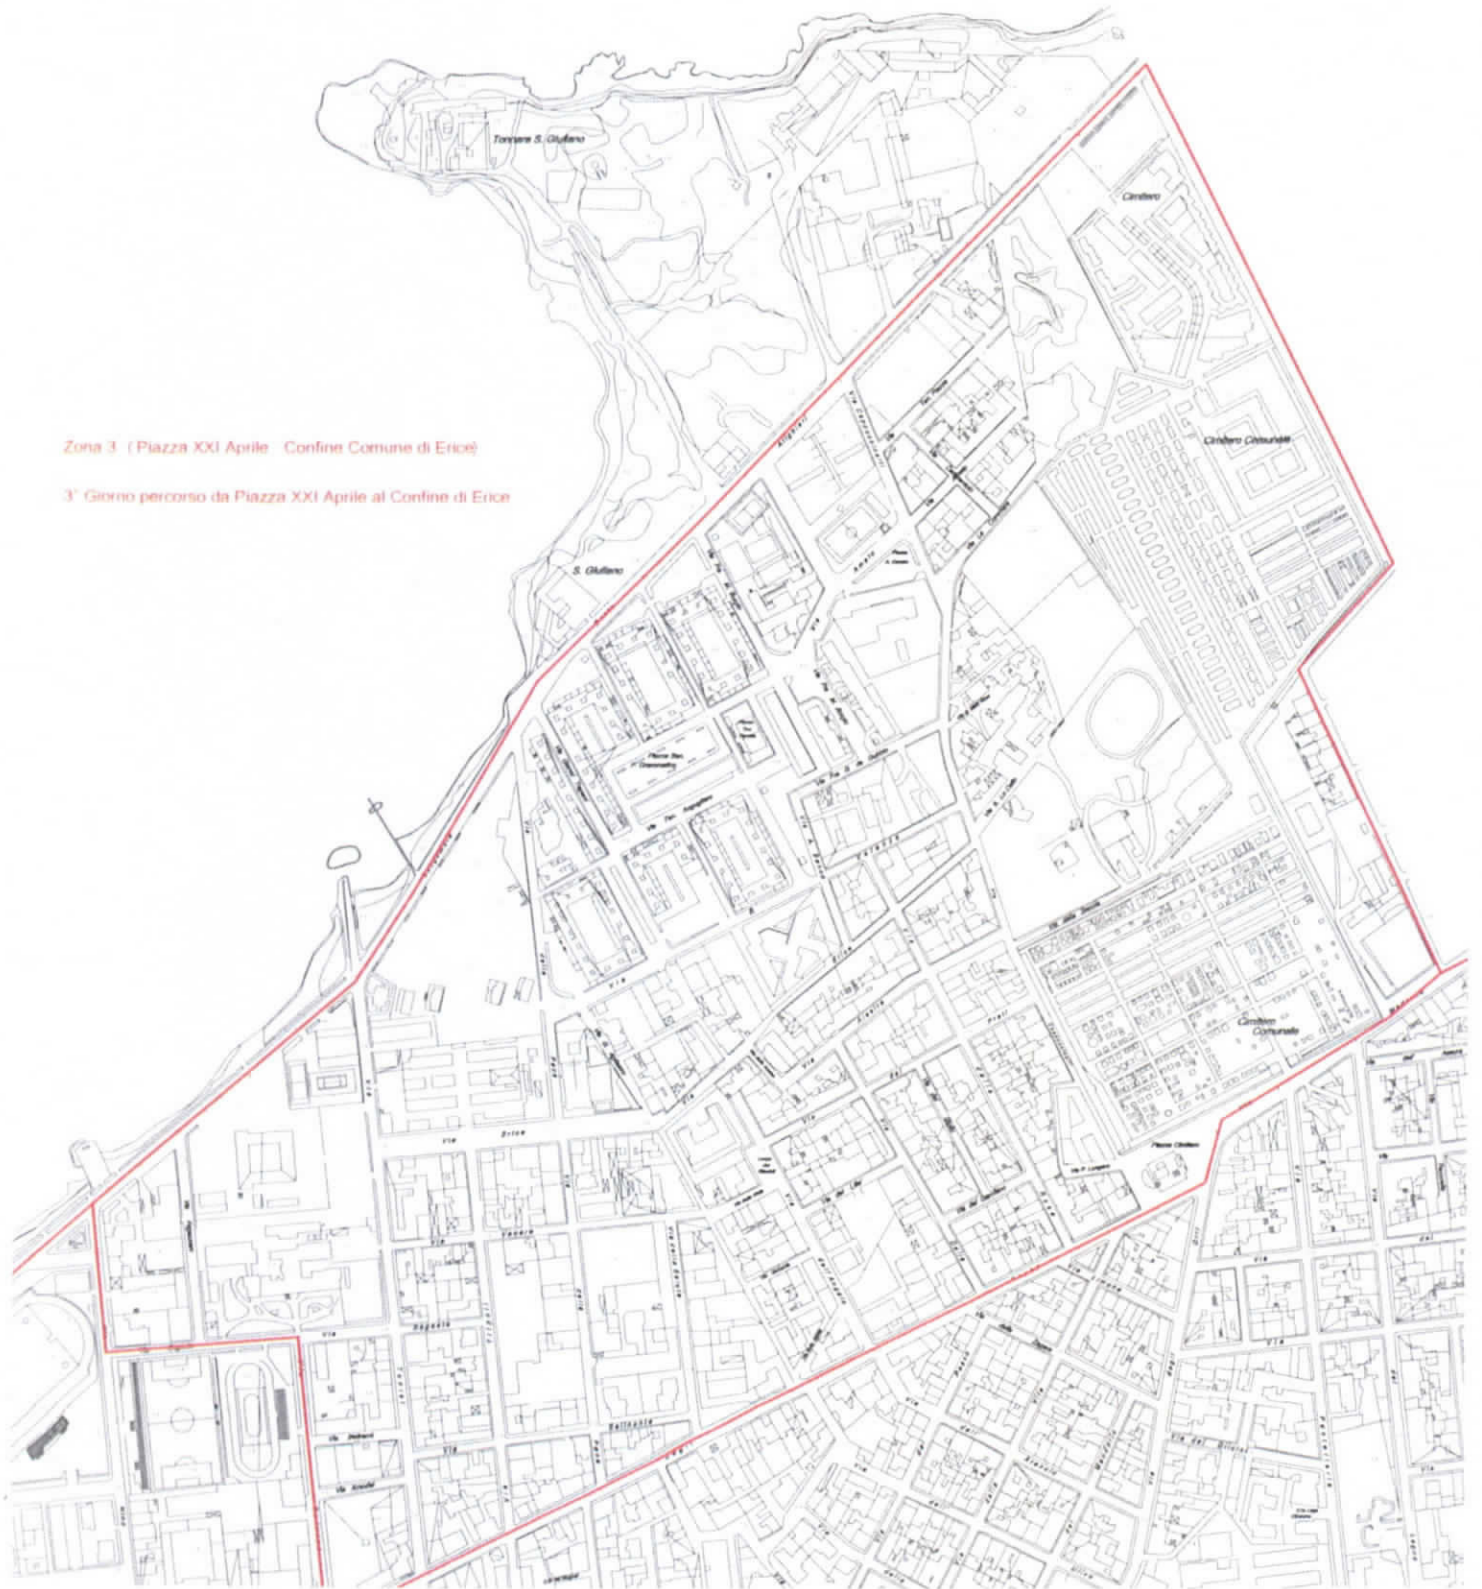

Zona 1 (Lazzaretto - Piazza Vittorio Emanuele)

1° Giorno percorso dal Lazzaretto a Piazza Vittorio Emanuele

MARE TIRRENO

MARE

TIRRENO

Zona 2 (Piazza Vittorio Emanuele - Piazza XXI Aprile)

2° Giorno percorso da Piazza Vittorio Emanuele Piazza XXI Aprile

MARE MEDITERRANEO

Zona 3 (Piazza XXI Aprile - Confine Comune di Erice)

3° Giorno percorso da Piazza XXI Aprile al Confine di Erice

Zona 4 (Piazza XXI Aprile - Via Cofano)

4° Giorno percorso da Piazza XXI Aprile a Via Cofano

Zona 5 (Via Cofano - Confine Comune di Erice)
5° Giorno percorso da Via Cofano a confine con Erice

Zona 6 (Via Marsala - Via T. Alberti)
B° Giorno percorso da Via Marsala a Via T. Alberti

Zona 8 (Vie della Zona Villa Rosina)
8° Giorno: percorso Zone di Villa Rosina

Zona 9 (Via G.B. Fardella - Via Marsala)

9° Giorno da Via G.B. Fardella lato Sud a Via Marsala fino alla località Xitta