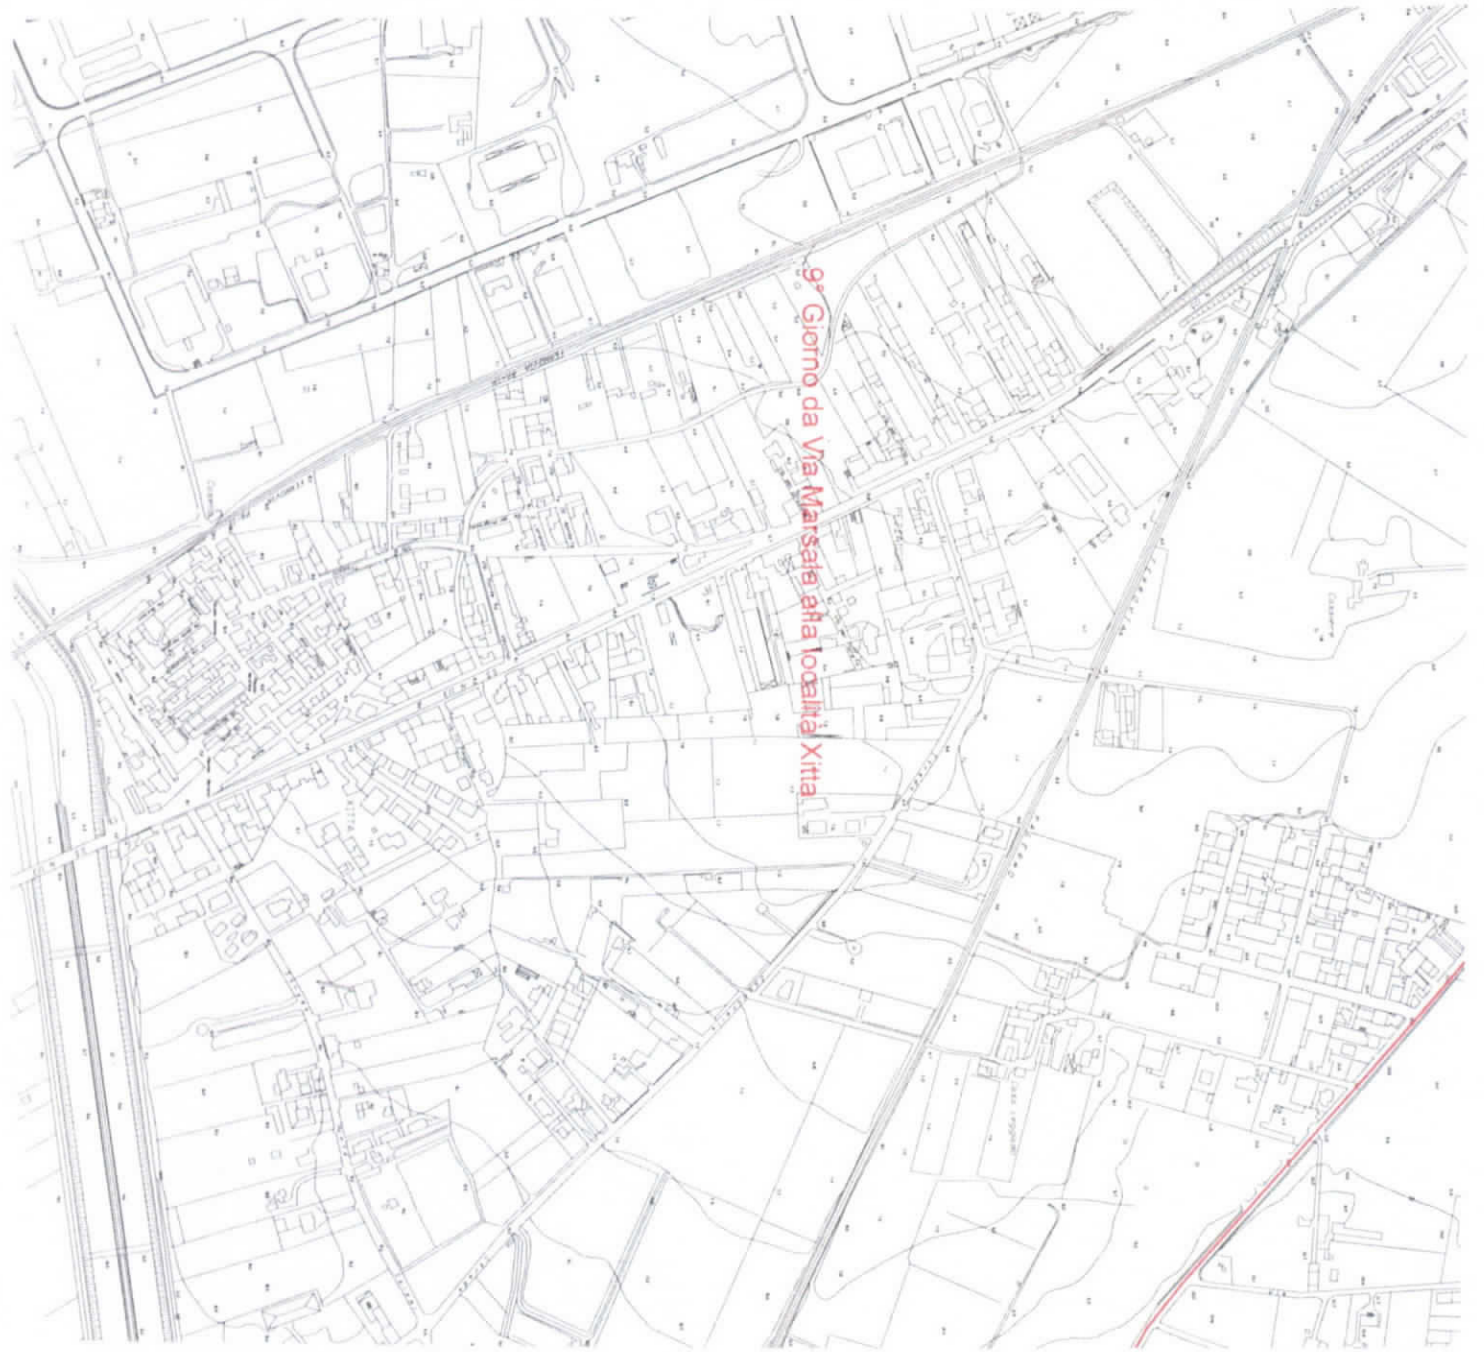

Zona 1 (Lazzaretto - Piazza Vittorio Emanuele)

1° Giorno percorso dal Lazzaretto a Piazza Vittorio Emanuele

MARE TIRRENO

MARE

TIRRENO

MARE MEDITERRANEO

Zona 3 (Piazza XXI Aprile - Confine Comune di Erice)

3° Giorno percorso da Piazza XXI Aprile al Confine di Erice

Zona 4 (Piazza XXI Aprile - Via Cofano)  
4° Giorno percorso da Piazza XXI Aprile a Via Cofano

**Zona 6 (Via Marsala - Via T. Alberti)**  
**8° Giorno percorso da Via Marsala a Via T. Alberti**

Zona 9 ( Via G.B. Fardella - Via Marsala)

9° Giorno da Via G.B. Fardella lato Sud a Via Marsala fino alla località Xitta

9° Giorno da Via Marsala alla località Xitta