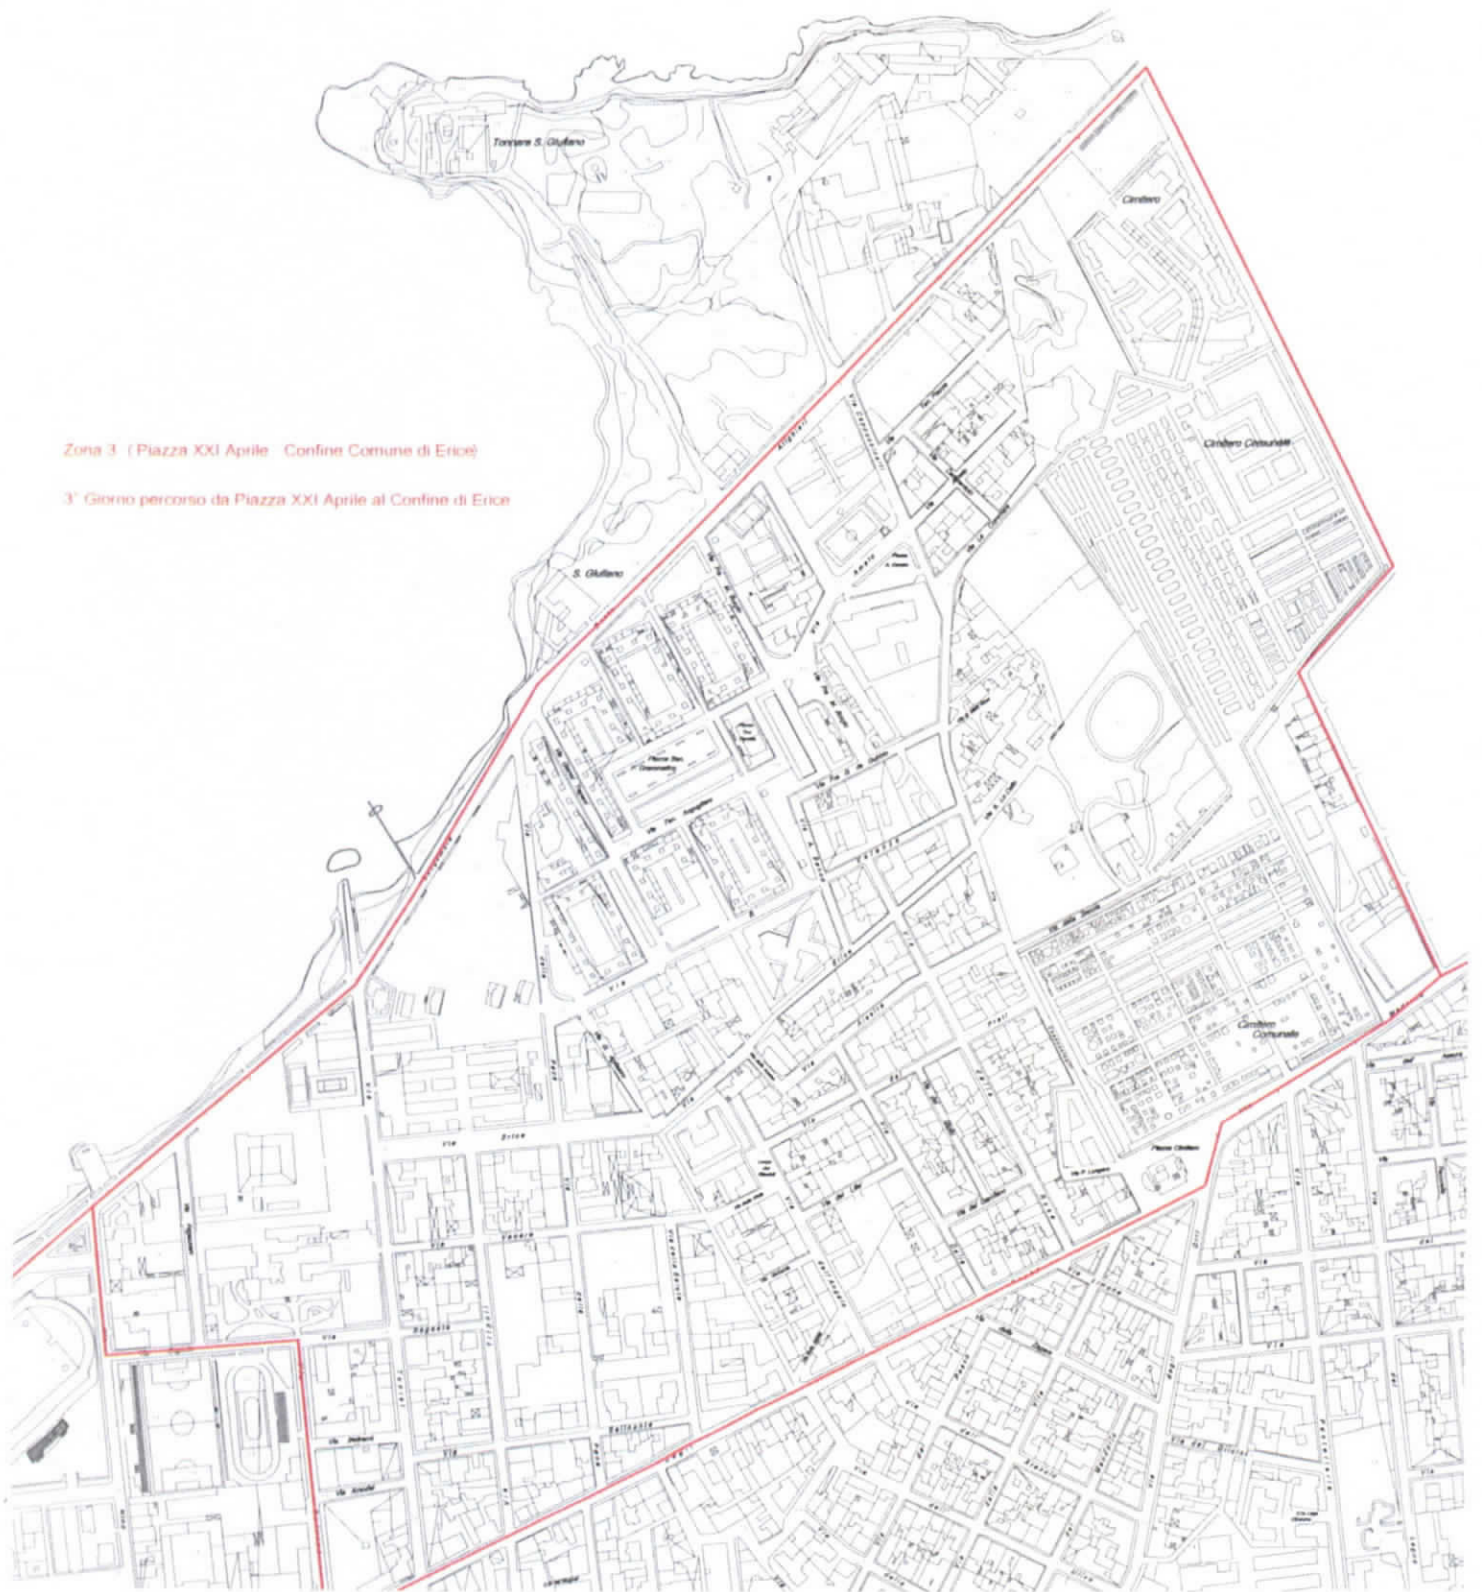

Zona 1 (Lazzaretto - Piazza Vittorio Emanuele)

1° Giorno percorso dal Lazzaretto a Piazza Vittorio Emanuele

MARE TIRRENO

MARE

TIRRENO

MARE MEDITERRANEO

Zona 3 (Piazza XXI Aprile - Confine Comune di Erice)

3° Giorno percorso da Piazza XXI Aprile al Confine di Erice

Zona 4 (Piazza XXI Aprile - Via Cofano)  
4° Giorno percorso da Piazza XXI Aprile a Via Cofano

**Zona 6 (Via Marsala - Via T. Alberti)**  
**8° Giorno percorso da Via Marsala a Via T. Alberti**

Zona 9 ( Via G.B. Fardella - Via Marsala)

9° Giorno da Via G.B. Fardella lato Sud a Via Marsala fino alla località Xitta

9° Giorno da Via Marsala alla località Xitta